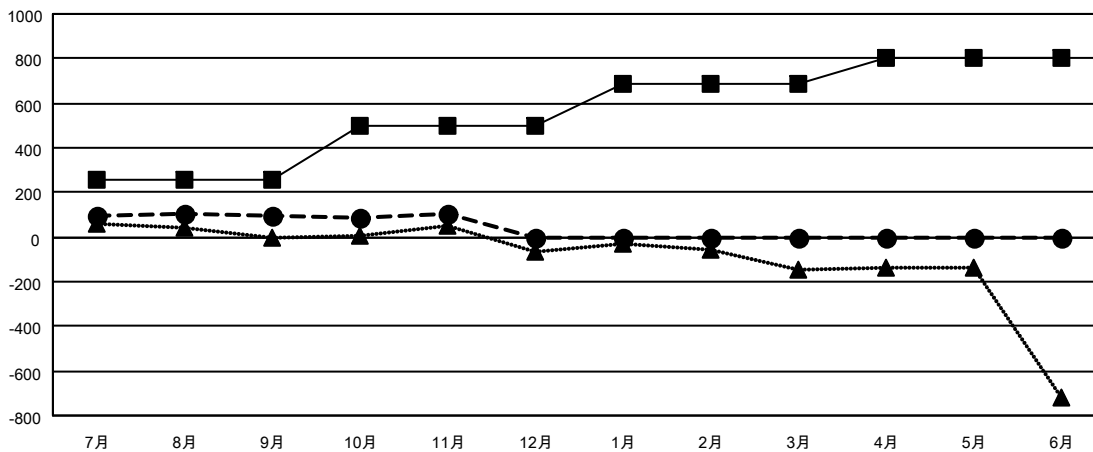

# GAT MONTHLY MEMBERSHIP PROGRESS REPORT

Results as of: 11/30/2022

Multiple District 336

LOCATION: JAPAN

クラブ			
結果 : 2022-2023			
四半期	新クラブ目標	新クラブ	解散クラブ
7月/8月/9月	1	0	0
10月/11月/12月	1	0	0
1月/2月/3月	1	0	0
4月/5月/6月	1	0	0

名			
結果 : 2022-2023			
四半期	会員純増目標	会員増強実績	退会者 ( 転籍を含む ) 実際
7月/8月/9月	256	372	248
10月/11月/12月	240	103	96
1月/2月/3月	190	0	0
4月/5月/6月	120	0	0

新クラブ目標及び実績累計

会員目標及び実績累計

解散クラブ: 0	
退会者	
物故会員	48
クラブ解散	0
その他	296
合計	344