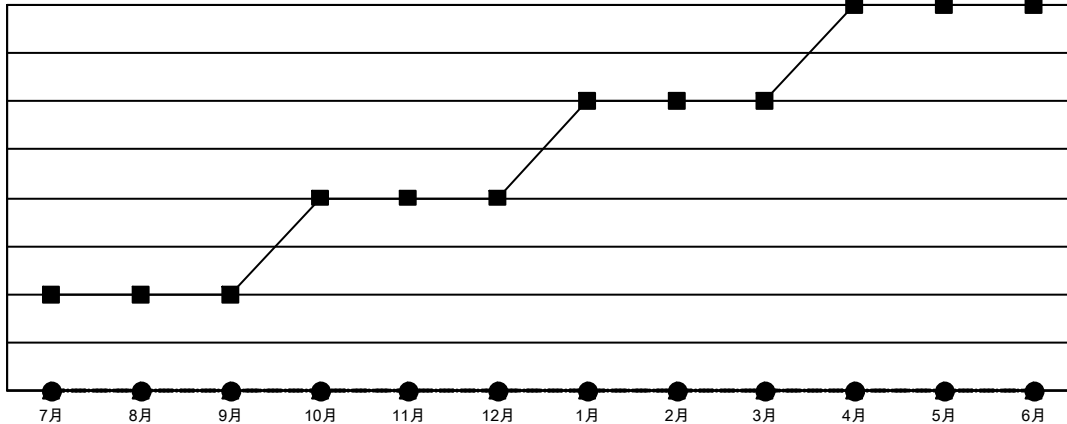

# GAT MONTHLY MEMBERSHIP PROGRESS REPORT

Results as of: 11/30/2022

Multiple District 336

LOCATION: JAPAN

クラブ			
結果 : 2022-2023			
四半期	新クラブ目標	新クラブ	解散クラブ
7月/8月/9月	1	0	0
10月/11月/12月	1	0	0
1月/2月/3月	1	0	0
4月/5月/6月	1	0	0

名			
結果 : 2022-2023			
四半期	会員純増目標	会員増強実績	退会者 ( 転籍を含む ) 実際
7月/8月/9月	256	372	248
10月/11月/12月	240	103	96
1月/2月/3月	190	0	0
4月/5月/6月	120	0	0

新クラブ目標及び実績累計

会員目標及び実績累計

解散クラブ: 0	
退会者	
物故会員	48
クラブ解散	0
その他	296
合計	344